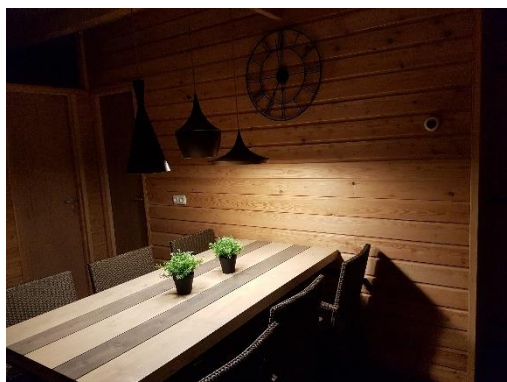

Algemeen:

Al onze verhuuraccommodaties zijn uitsluitend bedoeld voor recreatief gebruik.

Wijzigingen en typfouten voorbehouden
Wij hanteren de Recron voorwaarden